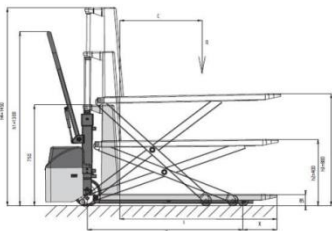

HOMAG

HOMAG Schweiz AG
Haldenstrasse 5
8181 Höri
Tel.: +41 44 872 51 51
parts@homag-schweiz.ch
www.homag.com