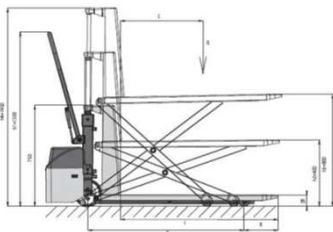

HOMAG

HOMAG Schweiz AG

Haldenstrasse 5

8181 Höri

Tel.: +41 44 872 51 51

parts@homag-schweiz.ch

www.homag.com