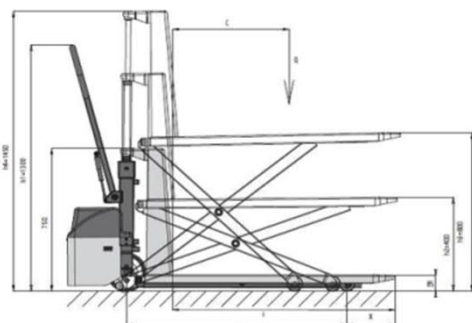

HOMAG

HOMAG (Schweiz) AG

Haldenstrasse 5

8181 Höri

Tel.: +41 44 872 51 51

parts@homag-schweiz.ch

www.homag.com