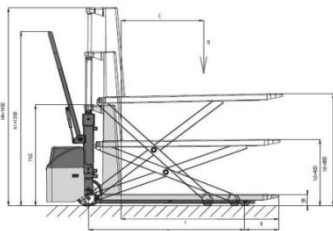

HOMAG

HOMAG Schweiz AG
Haldenstrasse 5
8181 Höri
Tel.: +41 44 872 51 59
parts@homag-schweiz.ch
www.homag.com